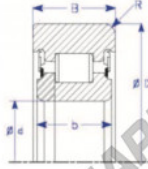

Das fuhrungskugellager MG65MM-3-ENDURO - MG65MM-3-ENDURO

<https://www.123kugellager.de/kugellager-gehauselager/rillenkugellager/das-fuhrungskugellager/mg65mm-3-enduro>

B
Two Piece IR
Style IV Roller Bearing

Part Number	Style	Inner Diameter, d	Outer Diameter, D	Inner Ring Width, b	Outer Ring Width, B	Radius, R	Dynamic Capacity	Static Capacity
MG 65mm-3	#-b 2 piece IR	65.000 mm	115.50 mm	31.7 mm	36.000 mm	7.000 mm	82,500 kN	137,400 kN

PRODUKTMERKMALE

Marke	ENDURO
N° Ean13	3616060581686
Innendurchmesser	65 mm
Außendurchmesser	115.5 mm
Dicke	36 mm
Dynamische Belastung	82.5 kN
Statische Belastung	137.4 kN
Verpackung	1

kontakt@123kugellager.de