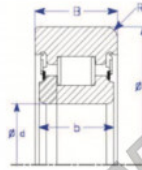

## Das fuhrungskugellager MG306DDL-4-ENDURO - MG306DDL-4-ENDURO

<https://www.123kugellager.de/kugellager-gehauselager/rillenkugellager/das-fuhrungskugellager/mg306ddl-4-enduro>

**B**  
Two Piece IR  
Style IV Roller Bearing

Part Number	Style	Inner Diameter, d	Outer Diameter, D	Inner Ring Width, b	Outer Ring Width, B	Radius, R	Dynamic Capacity	Static Capacity
MG 306 DDL-4	W-2 piece IR	30,000 mm	76,20 mm	16 mm	24,000 mm	6,000 mm	57,100 kN	67,100 kN

### PRODUKTMERKMALE

Marke	ENDURO
N° Ean13	3616060581655
Innendurchmesser	30 mm
Außendurchmesser	76.2 mm
Dicke	24 mm
Gewicht	607 g
Dynamische Belastung	57.1 kN
Statische Belastung	67.1 kN
Verpackung	1

[kontakt@123kugellager.de](mailto:kontakt@123kugellager.de)