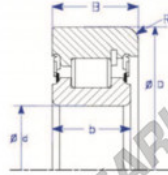

Das fuhrungskugellager MG55MM-2-ENDURO - MG55MM-2-ENDURO

<https://www.123kugellager.de/kugellager-gehauselager/rillenkugellager/das-fuhrungskugellager/mg55mm-2-enduro>

A
One Piece IR,
Snap Ring

Style IV Roller Bearing

Part Number	Style	Inner Diameter, d	Outer Diameter, D	Inner Ring Width, b	Outer Ring Width, B	Radius, R	Dynamic Capacity	Static Capacity
MG 55mm-2	IR roller type - snap ring	55.000 mm	136.50 mm	43.5 mm	46.350 mm	5.000 mm	185,100 kN	235,700 kN

PRODUKTMERKMALE

Marke	ENDURO
N° Ean13	3616060581594
Innendurchmesser	55 mm
Außendurchmesser	136.5 mm
Dicke	46.35 mm
Gewicht	3810 g
Dynamische Belastung	185.1 kN
Statische Belastung	235.7 kN
Verpackung	-
Standard	Ohne Standard

kontakt@123kugellager.de

0800 001 076 6

CRT4 de Lesquin 60 Rue Du Haut De Sainghin 59273 Fretin FRANCE