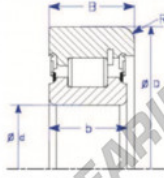

Das führungskugellager MG309-RR-ENDURO - MG309-RR-ENDURO

<https://www.123kugellager.de/kugellager-gehauselager/rillenkugellager/das-fuehrungskugellager/mg309-rr-enduro>

A
One Piece IR,
Snap Ring
Style IV Roller Bearing

Part Number	Style	Inner Diameter, d	Outer Diameter, D	Inner Ring Width, b	Outer Ring Width, B	Radius, R	Dynamic Capacity	Static Capacity
MG 309 RR	N-A Roller type snap ring	45.000 mm	89.50 mm	28.5 mm	30.000 mm	chamfer	98.300 N	134.700 N

PRODUKTMERKMALE

Marke	ENDURO
N° Ean13	3616060581549
Innendurchmesser	45 mm
Außendurchmesser	89.5 mm
Dicke	30 mm
Dynamische Belastung	98.3 kN
Statische Belastung	134.7 kN
Verpackung	1

kontakt@123kugellager.de

0800 001 076 6

CRT4 de Lesquin 60 Rue Du Haut De Sainghin 59273 Fretin FRANCE