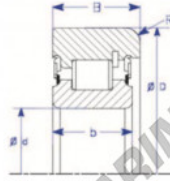

Das fuhrungskugellager MG308-DDR-1-ENDURO - MG308-DDR-1-ENDURO

<https://www.123kugellager.de/kugellager-gehauselager/rillenkugellager/das-fuhrungskugellager/mg308-ddr-1-enduro>

A
One Piece IR,
Snap Ring

Style IV Roller Bearing

Part Number	Style	Inner Diameter, d	Outer Diameter, D	Inner Ring Width, b	Outer Ring Width, B	Radius, R	Dynamic Capacity	Static Capacity
MG 308 DDL-9	IR in Roller type : snap ring	40.000 mm	90.50 mm	23.8 mm	28.000 mm	6.000 mm	29,520 KN	18,140 KN

PRODUKTMERKMALE

Marke	ENDURO
N° Ean13	3616060581495
Innendurchmesser	40 mm
Außendurchmesser	75.6 mm
Dicke	25.4 mm
Gewicht	450 g
Dynamische Belastung	61.3 kN
Statische Belastung	88.96 kN
Verpackung	1

kontakt@123kugellager.de

0800 001 076 6

CRT4 de Lesquin 60 Rue Du Haut De Sainghin 59273 Fretin FRANCE