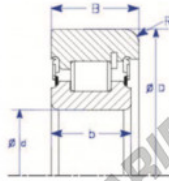

Das führungskugellager MG307-RB-1-ENDURO - MG307-RB-1-ENDURO

<https://www.123kugellager.de/kugellager-gehauselager/rillenkugellager/das-fuehrungskugellager/mg307-rb-1-enduro>

One Piece IR,
Snap Ring

Style IV Roller Bearing

Part Number	Style	Inner Diameter, d	Outer Diameter, D	Inner Ring Width, b	Outer Ring Width, B	Radius, R	Dynamic Capacity	Static Capacity
MG 307 RB-1	IR-1 Roller type snap ring	35,000 mm	78,00 mm	21 mm	23,000 mm	chamfer	51,440 kN	30,840 kN

PRODUKTMERKMALE

Marke	ENDURO
N° Ean13	3616060581457
Innendurchmesser	35 mm
Außendurchmesser	78 mm
Dicke	23 mm
Dynamische Belastung	51.44 kN
Statische Belastung	30.84 kN
Verpackung	1
Standard	Ohne Standard