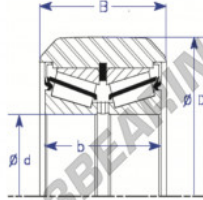

Das fuhrungskugellager MG110MM-3-ENDURO - MG110MM-3-ENDURO

<https://www.123kugellager.de/kugellager-gehauselager/rillenkugellager/das-fuhrungskugellager/mg110mm-3-enduro>

PRODUKTMERKMALE

Marke	ENDURO
N° Ean13	3616060581396
Innendurchmesser	110 mm
Außendurchmesser	253 mm
Dicke	82.55 mm
Dynamische Belastung	454 kN
Statische Belastung	712 kN
Verpackung	1

kontakt@123kugellager.de

0800 001 076 6

CRT4 de Lesquin 60 Rue Du Haut De Sainghin 59273 Fretin FRANCE