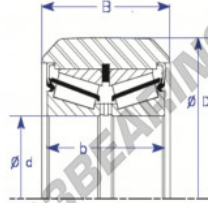

Das fuhrungskugellager MG110MM-1-ENDURO - MG110MM-1-ENDURO

<https://www.123kugellager.de/kugellager-gehauselager/rillenkugellager/das-fuhrungskugellager/mg110mm-1-enduro>

Part Number	Style	Inner Diameter, d	Outer Diameter, D	Inner Ring Width, b	Outer Ring Width, B	Radius, R	Dynamic Capacity	Static Capacity
MG 110mm-1	#1 - Double row 1RM insert	110.000 mm	225.50 mm	74.14 mm	79.500 mm	chamfer	454.000 kN	712.000 kN

PRODUKTMERKMALE

Marke	ENDURO
N° Ean13	3616060581389
Innendurchmesser	110 mm
Innendurchmesser	4.331" inch
Außendurchmesser	225.5 mm
Außendurchmesser	8.878" inch
Dicke	79.5 mm
Dicke	3.13" inch
Dynamische Belastung	454 kN
Statische Belastung	712 kN
Verpackung	1