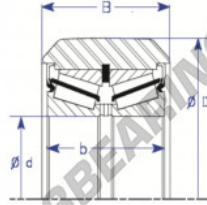

## Das fuhrungskugellager MG85MM-1-ENDURO - MG85MM-1-ENDURO

<https://www.123kugellager.de/kugellager-gehauselager/rillenkugellager/das-fuhrungskugellager/mg85mm-1-enduro>

Part Number	Style	Inner Diameter, d	Outer Diameter, D	Inner Ring Width, b	Outer Ring Width, B	Radius, R	Dynamic Capacity	Static Capacity
MG 85mm-1	11 is Double row TRB insert	85.000 mm	174.60 mm	64.65 mm	69.500 mm	chamfer	322,000 kN	490,000 kN

### PRODUKTMERKMALE

Marke	ENDURO
N° Ean13	3616060581365
Innendurchmesser	85 mm
Außendurchmesser	174.6 mm
Dicke	69.5 mm
Dynamische Belastung	322 kN
Statische Belastung	490 kN
Verpackung	1

[kontakt@123kugellager.de](mailto:kontakt@123kugellager.de)