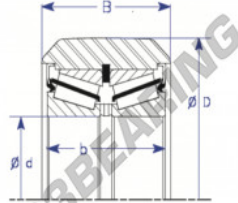

Das fuhrungskugellager MG55MM-1-ENDURO - MG55MM-1-ENDURO

<https://www.123kugellager.de/kugellager-gehauselager/rillenkugellager/das-fuhrungskugellager/mg55mm-1-enduro>

Part Number	Style	Inner Diameter, d	Outer Diameter, D	Inner Ring Width, b	Outer Ring Width, B	Radius, R	Dynamic Capacity	Static Capacity
MG 55mm-1	11 = Double row TRB insert	55.000 mm	115.93 mm	48.95 mm	53.200 mm	chamfer	218,000 kN	248,000 kN

PRODUKTMERKMALE

Marke	ENDURO
N° Ean13	3616060581341
Innendurchmesser	55 mm
Außendurchmesser	115.93 mm
Dicke	53.2 mm
Gewicht	2830 g
Dynamische Belastung	218 kN
Statische Belastung	246 kN
Verpackung	1

kontakt@123kugellager.de