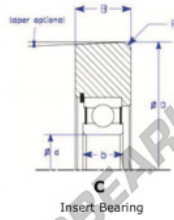

Das fuhrungskugellager MG207-HH-3-ENDURO - MG207-HH-3-ENDURO

<https://www.123kugellager.de/kugellager-gehauselager/rillenkugellager/das-fuhrungskugellager/mg207-hh-3-enduro>

Part Number	Style	Inner Diameter, d	Outer Diameter, D	Inner Ring Width, b	Outer Ring Width, B	Radius, R	Dynamic Capacity	Static Capacity
MG 207 HH-3	In Two Piece	35,000 mm	100,45 mm	20 mm	28,000 mm	5,000 mm	30,530 kN	25,490 kN

PRODUKTMERKMALE

Marke	ENDURO
N° Ean13	3616060581310
Innendurchmesser	35 mm
Außendurchmesser	100.45 mm
Dicke	28 mm
Dynamische Belastung	30.53 kN
Statische Belastung	25.49 kN
Verpackung	1

kontakt@123kugellager.de

0800 001 076 6

CRT4 de Lesquin 60 Rue Du Haut De Sainghin 59273 Fretin FRANCE