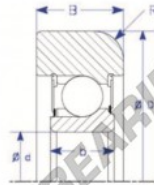

## Das fuhrungskugellager MG312-DDM1-ENDURO - MG312-DDM1-ENDURO

<https://www.123kugellager.de/kugellager-gehauselager/rillenkugellager/das-fuhrungskugellager/mg312-ddm1-enduro>

**A**  
Flat OD

Part Number	Style	Inner Diameter, d	Outer Diameter, D	Inner Ring Width, b	Outer Ring Width, B	Radius, R	Dynamic Capacity	Static Capacity
MG 312 DDM1	Flat OD	60.000 mm	149.00 mm	31 mm	36.000 mm	7.000 mm	81.750 kN	51.850 kN

### PRODUKTMERKMALE

Marke	ENDURO
N° Ean13	3616060581129
Innendurchmesser	60 mm
Innendurchmesser	2.362" inch
Außendurchmesser	149 mm
Außendurchmesser	5.866" inch
Dicke	36 mm
Dicke	1.417" inch
Dynamische Belastung	81.75 kN
Statische Belastung	51.85 kN
Verpackung	1