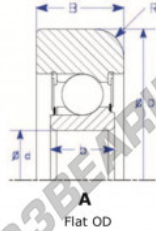

Das fuhrungskugellager MG310-CC-1-ENDURO - MG310-CC-1-ENDURO

<https://www.123kugellager.de/kugellager-gehauselager/rillenkugellager/das-fuhrungskugellager/mg310-cc-1-enduro>

Part Number	Style	Inner Diameter, d	Outer Diameter, D	Inner Ring Width, b	Outer Ring Width, B	Radius, R	Dynamic Capacity	Static Capacity
MG 310 CC-1	ii-Flat OD	50.800 mm	126.70 mm	25 mm	33.000 mm	8.000 mm	52,300 kN	49,800 kN

PRODUKTMERKMALE

Marke	ENDURO
N° Ean13	3616060581105
Innendurchmesser	50.8 mm
Außendurchmesser	126.7 mm
Dicke	33 mm
Dynamische Belastung	52.3 kN
Statische Belastung	49.8 kN
Verpackung	1

kontakt@123kugellager.de