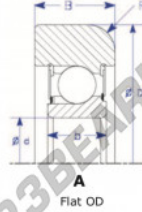

Das fuhrungskugellager MG208-FFH-ENDURO - MG208-FFH-ENDURO

<https://www.123kugellager.de/kugellager-gehauselager/rillenkugellager/das-fuhrungskugellager/mg208-ffh-enduro>

PRODUKTMERKMALE

Marke	ENDURO
N° Ean13	3616060581075
Innendurchmesser	40 mm
Außendurchmesser	95.75 mm
Dicke	28.5 mm
Gewicht	930 g
Dynamische Belastung	31.9 kN
Statische Belastung	26.21 kN
Verpackung	-
Standard	-

kontakt@123kugellager.de

0800 001 076 6

CRT4 de Lesquin 60 Rue Du Haut De Sainghin 59273 Fretin FRANCE