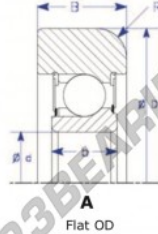

Das fuhrungskugellager MG-206-FFPB-ENDURO - MG-206-FFPB-ENDURO

<https://www.123kugellager.de/kugellager-gehauselager/rillenkugellager/das-fuhrungskugellager/mg-206-ffpb-enduro>

PRODUKTMERKMALE

Marke	ENDURO
N° Ean13	3616060581020
Innendurchmesser	30 mm
Außendurchmesser	89 mm
Dicke	29 mm
Gewicht	1004 g
Dynamische Belastung	27.36 kN
Statische Belastung	18.86 kN
Verpackung	-

kontakt@123kugellager.de

0800 001 076 6

CRT4 de Lesquin 60 Rue Du Haut De Sainghin 59273 Fretin FRANCE