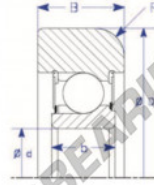

Das fuhrungskugellager MG206-FFPA-ENDURO - MG206-FFPA-ENDURO

<https://www.123kugellager.de/kugellager-gehauselager/rillenkugellager/das-fuhrungskugellager/mg206-ffpa-enduro>

A
Flat OD

Part Number	Style	Inner Diameter, d	Outer Diameter, D	Inner Ring Width, b	Outer Ring Width, B	Radius, R	Dynamic Capacity	Static Capacity
MG 206 FFPA	Flat OD	30,000 mm	88,50 mm	16,5 mm	29,000 mm	5,500 mm	27,360 kN	18,860 kN

PRODUKTMERKMALE

Marke	ENDURO
N° Ean13	3616060581013
Innendurchmesser	30 mm
Außendurchmesser	88.5 mm
Dicke	29 mm
Gewicht	980 g
Dynamische Belastung	27.36 kN
Statische Belastung	18.86 kN
Verpackung	1

kontakt@123kugellager.de