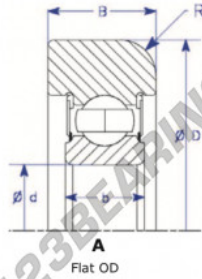

## Das führungskugellager MG312-DDX-ENDURO - MG312-DDX-ENDURO

<https://www.123kugellager.de/kugellager-gehauselager/rillenkugellager/das-fuehrungskugellager/mg312-ddx-enduro>

| Part Number | Style     | Inner Diameter, d | Outer Diameter, D | Inner Ring Width, b | Outer Ring Width, B | Radius, R | Dynamic Capacity | Static Capacity |
|-------------|-----------|-------------------|-------------------|---------------------|---------------------|-----------|------------------|-----------------|
| MG 312 DDX  | 1=Flat OD | 60.000 mm         | 149.50 mm         | 31 mm               | 52.000 mm           | 11.000 mm | 81,750 kN        | 51,850 kN       |

### PRODUKTMERKMALE

|                      |               |
|----------------------|---------------|
| Marke                | ENDURO        |
| N° Ean13             | 3616060580849 |
| Innendurchmesser     | 60 mm         |
| Außendurchmesser     | 149.5 mm      |
| Dicke                | 52 mm         |
| Dynamische Belastung | 81.75 kN      |
| Statische Belastung  | 51.85 kN      |
| Verpackung           | 1             |