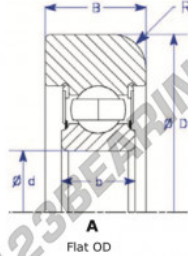

## Das führungskugellager MG311-FF-8-ENDURO - MG311-FF-8-ENDURO

<https://www.123kugellager.de/kugellager-gehauselager/rillenkugellager/das-fuehrungskugellager/mg311-ff-8-enduro>

Part Number	Style	Inner Diameter, d	Outer Diameter, D	Inner Ring Width, b	Outer Ring Width, B	Radius, R	Dynamic Capacity	Static Capacity
MG311-FF-8	1= Flat OD	55.000 mm	160.27 mm	29 mm	38.100 mm	11.000 mm	72,220 kN	44,800 kN

### PRODUKTMERKMALE

Marke	ENDURO
N° Ean13	3616060580771
Innendurchmesser	55 mm
Außendurchmesser	160.27 mm
Dicke	38.1 mm
Dynamische Belastung	72.22 kN
Statische Belastung	44.8 kN
Verpackung	1

[kontakt@123kugellager.de](mailto:kontakt@123kugellager.de)