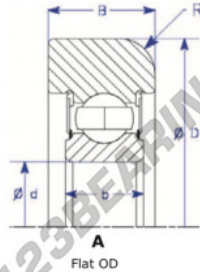

Das fuhrungskugellager MG310-NN-7-ENDURO - MG310-NN-7-ENDURO

<https://www.123kugellager.de/kugellager-gehauselager/rillenkugellager/das-fuhrungskugellager/mg310-nn-7-enduro>

Part Number	Style	Inner Diameter, d	Outer Diameter, D	Inner Ring Width, b	Outer Ring Width, B	Radius, R	Dynamic Capacity	Static Capacity
MG 310 NN-7	Flat OD	50.000 mm	129.00 mm	27 mm	38.000 mm	5.500 mm	62,000 kN	38,210 kN

PRODUKTMERKMALE

Marke	ENDURO
N° Ean13	3616060580740
Innendurchmesser	50 mm
Außendurchmesser	129 mm
Dicke	38 mm
Dynamische Belastung	62 kN
Statische Belastung	38.21 kN
Verpackung	1

kontakt@123kugellager.de