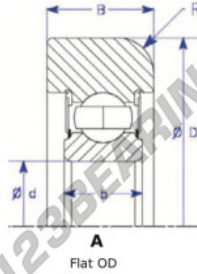

Das fuhrungskugellager MG310-KK-2-ENDURO - MG310-KK-2-ENDURO

<https://www.123kugellager.de/kugellager-gehauselager/rillenkugellager/das-fuhrungskugellager/mg310-kk-2-enduro>

Part Number	Style	Inner Diameter, d	Outer Diameter, D	Inner Ring Width, b	Outer Ring Width, B	Radius, R	Dynamic Capacity	Static Capacity
MG 310 KK-2	± Flat OD	50.000 mm	130.00 mm	27 mm	34.000 mm	6.500 mm	62,000 kN	38,210 kN

PRODUKTMERKMALE

Marke	ENDURO
N° Ean13	3616060580726
Innendurchmesser	50 mm
Außendurchmesser	130 mm
Dicke	34 mm
Dynamische Belastung	62 kN
Statische Belastung	38.21 kN
Verpackung	1

kontakt@123kugellager.de