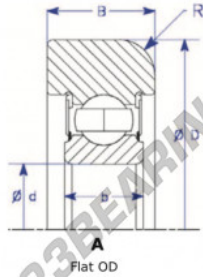

Das führungskugellager MG310-KK-1-ENDURO - MG310-KK-1-ENDURO

<https://www.123kugellager.de/kugellager-gehauselager/rillenkugellager/das-fuehrungskugellager/mg310-kk-1-enduro>

Part Number	Style	Inner Diameter, d	Outer Diameter, D	Inner Ring Width, b	Outer Ring Width, B	Radius, R	Dynamic Capacity	Static Capacity
MG 310 KK 1	1-A Flat OD	50.000 mm	129.00 mm	27 mm	34.000 mm	6.500 mm	62,000 kN	38,210 kN

PRODUKTMERKMALE

Marke	ENDURO
N° Ean13	3616060580719
Innendurchmesser	50 mm
Außendurchmesser	129 mm
Dicke	34 mm
Dynamische Belastung	62 kN
Statische Belastung	38.21 kN
Verpackung	1

kontakt@123kugellager.de