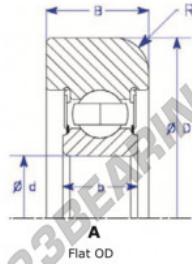

## Das führungskugellager MG310-DDM-2-ENDURO - MG310-DDM-2-ENDURO

<https://www.123kugellager.de/kugellager-gehauselager/rillenkugellager/das-fuehrungskugellager/mg310-ddm-2-enduro>

Part Number	Style	Inner Diameter, d	Outer Diameter, D	Inner Ring Width, b	Outer Ring Width, B	Radius, R	Dynamic Capacity	Static Capacity
MG 310 DDM-2	Flat OD	50.000 mm	130.00 mm	27 mm	40.000 mm	6.000 mm	62,000 kN	38,210 kN

### PRODUKTMERKMALE

Marke	ENDURO
N° Ean13	3616060580665
Innendurchmesser	50 mm
Außendurchmesser	130 mm
Dicke	40 mm
Dynamische Belastung	62 kN
Statische Belastung	38.21 kN
Verpackung	1

[kontakt@123kugellager.de](mailto:kontakt@123kugellager.de)