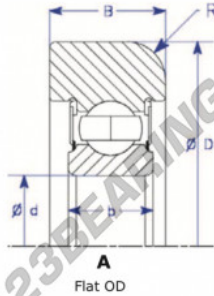

Das fuhrungskugellager MG309-DDT-6-ENDURO - MG309-DDT-6-ENDURO

<https://www.123kugellager.de/kugellager-gehauselager/rillenkugellager/das-fuhrungskugellager/mg309-ddt-6-enduro>

Part Number	Style	Inner Diameter, d	Outer Diameter, D	Inner Ring Width, b	Outer Ring Width, B	Radius, R	Dynamic Capacity	Static Capacity
MG 309 DDT 6	Flat OD	45.000 mm	124.00 mm	25 mm	34.000 mm	8.000 mm	52.990 kN	32.050 kN

PRODUKTMERKMALE

Marke	ENDURO
N° Ean13	3616060580566
Innendurchmesser	45 mm
Außendurchmesser	124 mm
Dicke	34 mm
Dynamische Belastung	52.99 kN
Statische Belastung	32.05 kN
Verpackung	1

kontakt@123kugellager.de