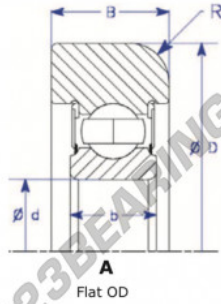

Das führungskugellager MG308-T-20-ENDURO - MG308-T-20-ENDURO

<https://www.123kugellager.de/kugellager-gehauselager/rillenkugellager/das-fuehrungskugellager/mg308-t-20-enduro>

| Part Number | Style | Inner Diameter, d | Outer Diameter, D | Inner Ring Width, b | Outer Ring Width, B | Radius, R | Dynamic Capacity | Static Capacity |
|-------------|-------------|-------------------|-------------------|---------------------|---------------------|-----------|------------------|-----------------|
| MG 308 T-12 | 1 → Flat OD | 40.000 mm | 125.50 mm | 23 mm | 32.000 mm | 7.000 mm | 40,760 kN | 24,020 kN |

PRODUKTMERKMALE

| | |
|----------------------|---------------|
| Marke | ENDURO |
| N° Ean13 | 3616060580382 |
| Innendurchmesser | 40 mm |
| Außendurchmesser | 125.5 mm |
| Dicke | 32 mm |
| Dynamische Belastung | 40.76 kN |
| Statische Belastung | 24.02 kN |
| Verpackung | 1 |