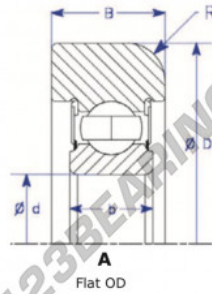

Das führungskugellager MG308-KK-3-ENDURO - MG308-KK-3-ENDURO

<https://www.123kugellager.de/kugellager-gehauselager/rillenkugellager/das-fuehrungskugellager/mg308-kk-3-enduro>

Part Number	Style	Inner Diameter, d	Outer Diameter, D	Inner Ring Width, b	Outer Ring Width, B	Radius, R	Dynamic Capacity	Static Capacity
MG_308_KK-3	↔ Flat OD	40,000 mm	116,90 mm	23 mm	33,000 mm	7,000 mm	40,760 kN	24,020 kN

PRODUKTMERKMALE

Marke	ENDURO
N° Ean13	3616060580368
Innendurchmesser	40 mm
Außendurchmesser	116.9 mm
Dicke	33 mm
Dynamische Belastung	40.76 kN
Statische Belastung	24.02 kN
Verpackung	1

kontakt@123kugellager.de