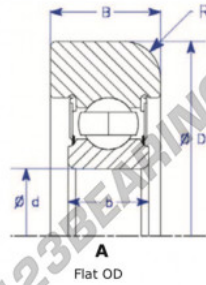

Das fuhrungskugellager MG308-FFPA-ENDURO - MG308-FFPA-ENDURO

<https://www.123kugellager.de/kugellager-gehauselager/rillenkugellager/das-fuhrungskugellager/mg308-ffpa-enduro>

Part Number	Style	Inner Diameter, d	Outer Diameter, D	Inner Ring Width, b	Outer Ring Width, B	Radius, R	Dynamic Capacity	Static Capacity
MG 308 FFPA	1- Flat OD	40.000 mm	110.00 mm	23 mm	32.000 mm	8.000 mm	40,760 kN	24,020 kN

PRODUKTMERKMALE

Marke	ENDURO
N° Ean13	3616060580276
Innendurchmesser	40 mm
Außendurchmesser	110 mm
Dicke	32 mm
Dynamische Belastung	40.76 kN
Statische Belastung	24.02 kN
Verpackung	1

kontakt@123kugellager.de