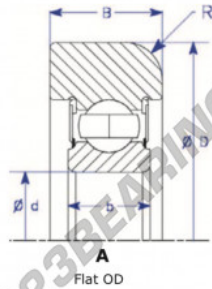

Das führungskugellager MG307-KN-2-ENDURO - MG307-KN-2-ENDURO

<https://www.123kugellager.de/kugellager-gehauselager/rillenkugellager/das-fuehrungskugellager/mg307-kn-2-enduro>

Part Number	Style	Inner Diameter, d	Outer Diameter, D	Inner Ring Width, b	Outer Ring Width, B	Radius, R	Dynamic Capacity	Static Capacity
MG 307 KN 2	1- Flat OD	35,000 mm	106,85 mm	21 mm	25,000 mm	8,000 mm	33,540 kN	19,230 kN

PRODUKTMERKMALE

Marke	ENDURO
N° Ean13	3616060580061
Innendurchmesser	35 mm
Außendurchmesser	106.85 mm
Dicke	25 mm
Dynamische Belastung	33.54 kN
Statische Belastung	19.23 kN
Verpackung	1

kontakt@123kugellager.de