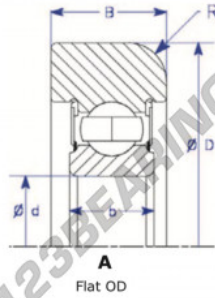

Das führungskugellager MG307-KK-1-ENDURO - MG307-KK-1-ENDURO

<https://www.123kugellager.de/kugellager-gehauselager/rillenkugellager/das-fuehrungskugellager/mg307-kk-1-enduro>

Part Number	Style	Inner Diameter, d	Outer Diameter, D	Inner Ring Width, b	Outer Ring Width, B	Radius, R	Dynamic Capacity	Static Capacity
MG 307 KK-1	1 - Flat OD	35,000 mm	107,80 mm	21 mm	31,000 mm	6,500 mm	33,540 kN	19,230 kN

PRODUKTMERKMALE

Marke	ENDURO
N° Ean13	3616060580023
Innendurchmesser	35 mm
Außendurchmesser	107.8 mm
Dicke	31 mm
Dynamische Belastung	33.54 kN
Statische Belastung	19.23 kN
Verpackung	1

kontakt@123kugellager.de