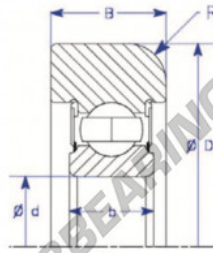

Das fuhrungskugellager MG307-FFTA-ENDURO - MG307-FFTA-ENDURO

<https://www.123kugellager.de/kugellager-gehauselager/rillenkugellager/das-fuhrungskugellager/mg307-ffta-enduro>

Part Number	Style	Inner Diameter, d	Outer Diameter, D	Inner Ring Width, b	Outer Ring Width, B	Radius, R	Dynamic Capacity	Static Capacity
MG 307 FETA	1-1/2 Flat OD	35,000 mm	102,00 mm	21 mm	25,000 mm	4,000 mm	33,540 kN	19,230 kN

PRODUKTMERKMALE

Marke	ENDURO
N° Ean13	3616060579928
Innendurchmesser	35 mm
Außendurchmesser	102 mm
Dicke	25 mm
Dynamische Belastung	33.54 kN
Statische Belastung	19.23 kN
Verpackung	1

kontakt@123kugellager.de