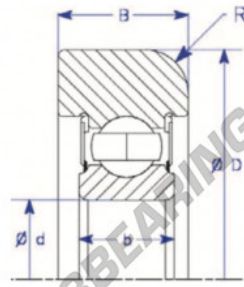

Das fuhrungskugellager MG306-FFT-2-ENDURO - MG306-FFT-2-ENDURO

<https://www.123kugellager.de/kugellager-gehauselager/rillenkugellager/das-fuhrungskugellager/mg306-fft-2-enduro>

A
Flat OD

Part Number	Style	Inner Diameter, d	Outer Diameter, D	Inner Ring Width, b	Outer Ring Width, B	Radius, R	Dynamic Capacity	Static Capacity
MG 306 FFT 2	1- Flat OD	30,000 mm	92,00 mm	18 mm	24,00 mm	5,00 mm	27,000 kN	15,190 kN

PRODUKTMERKMALE

Marke	ENDURO
N° Ean13	3616060579652
Innendurchmesser	30 mm
Innendurchmesser	1.181" inch
Außendurchmesser	92 mm
Außendurchmesser	3.622" inch
Dicke	24 mm
Dicke	0.945" inch
Dynamische Belastung	27 kN
Statische Belastung	15.19 kN
Verpackung	1