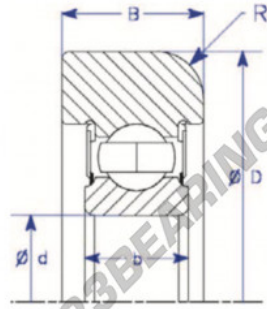

Das fuhrungskugellager MG206-FFH-ENDURO - MG206-FFH-ENDURO

<https://www.123kugellager.de/kugellager-gehauselager/rillenkugellager/das-fuhrungskugellager/mg206-ffh-enduro>

Flat OD

Part Number	Style	Inner Diameter, d	Outer Diameter, D	Inner Ring Width, b	Outer Ring Width, B	Radius, R	Dynamic Capacity	Static Capacity
MG 206 FFH	I= Flat OD	30,000 mm	79,50 mm	16,59 mm	28,575 mm	6,750 mm	19,460 kN	11,310 kN

PRODUKTMERKMALE

Marke	ENDURO
N° Ean13	3616060579584
Innendurchmesser	30 mm
Außendurchmesser	80 mm
Dicke	29 mm
Gewicht	708 g
Dynamische Belastung	27.36 kN
Statische Belastung	18.86 kN
Verpackung	-

kontakt@123kugellager.de