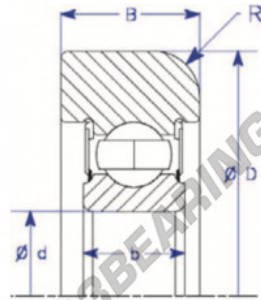

Das fuhrungskugellager MG305-DD-ENDURO - MG305-DD-ENDURO

<https://www.123kugellager.de/kugellager-gehauselager/rillenkugellager/das-fuhrungskugellager/mg305-dd-enduro>

A
Flat OD

Part Number	Style	Inner Diameter, d	Outer Diameter, D	Inner Ring Width, b	Outer Ring Width, B	Radius, R	Dynamic Capacity	Static Capacity
MG 305 DD	↳ Flat OD	25,000 mm	76,20 mm	17 mm	25,400 mm	8,380 mm	22,390 kN	11,490 kN

PRODUKTMERKMALE

Marke	ENDURO
N° Ean13	3616060579546
Innendurchmesser	25 mm
Außendurchmesser	76.2 mm
Dicke	25.4 mm
Dynamische Belastung	22.39 kN
Statische Belastung	11.49 kN
Verpackung	1

kontakt@123kugellager.de