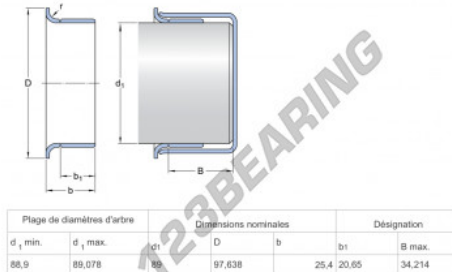

Speedi-Sleeve 99350-SKF - 99350-SKF

<https://www.123kugellager.de/abdichtung/zubehor/speedi-sleeve/99350-skf>

PRODUKTMERKMALE

Marke	SKF
N° Ean13	85311042505
Innendurchmesser	89 mm
Dicke	25 mm
Verpackung	1