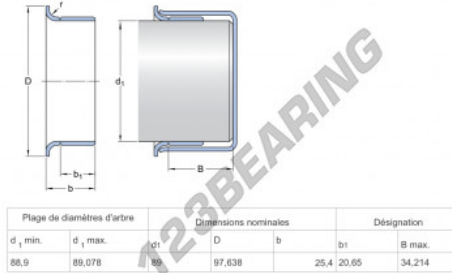

Speedi-Sleeve 99852-SKF - 99852-SKF

<https://www.123kugellager.de/abdichtung/zubehor/speedi-sleeve/99852-skf>

PRODUKTMERKMALE

Marke	SKF
N° Ean13	85311186049
Innendurchmesser	89 mm
Dicke	25 mm
Verpackung	1