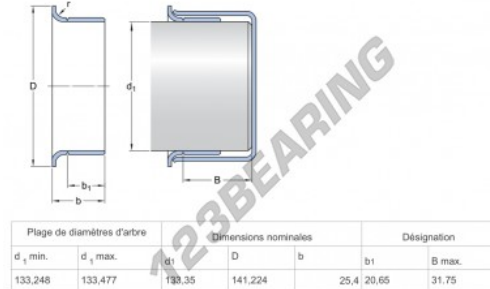

### PRODUKTMERKMALE

Marke	SKF
N° Ean13	85311043052
Innendurchmesser	133 mm
Dicke	25 mm
Außendurchmesser	141 mm
Gewicht	268 g
Verpackung	1
Standard	Ohne Standard

[kontakt@123kugellager.de](mailto:kontakt@123kugellager.de)