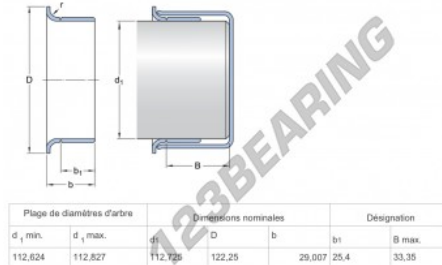

Speedi-Sleeve 99439-SKF - 99439-SKF

<https://www.123kugellager.de/abdichtung/zubehor/speedi-sleeve/99439-skf>

PRODUKTMERKMALE

| | |
|------------------|-------------|
| Marke | SKF |
| N° Ean13 | 85311042857 |
| Innendurchmesser | 112 mm |
| Dicke | 29 mm |
| Verpackung | 1 |