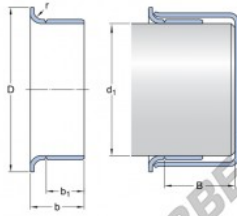

Speedi-Sleeve 99875-SKF - 99875-SKF

<https://www.123kugellager.de/abdichtung/zubehor/speedi-sleeve/99875-skf>

Plage de diamètres d'arbre		Dimensions nominales			Désignation	
d ₁ min.	d ₁ max.	d ₁	D	b	b1	B max.
74,93	75,108	75	83,947		26,01 21,996	33,35

PRODUKTMERKMALE

Marke	SKF
N° Ean13	3616060571236
Innendurchmesser	75 mm
Dicke	26 mm
Verpackung	1

kontakt@123kugellager.de

0800 001 076 6

CRT4 de Lesquin 60 Rue Du Haut De Sainghin 59273 Fretin FRANCE