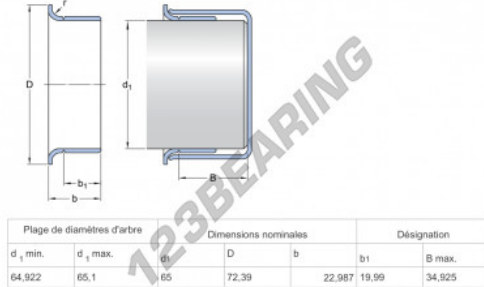

## Speedi-Sleeve 99841-SKF - 99841-SKF

<https://www.123kugellager.de/abdichtung/zubehor/speedi-sleeve/99841-skf>

### PRODUKTMERKMALE

Marke	SKF
N° Ean13	85311185936
Innendurchmesser	65 mm
Dicke	22 mm
Verpackung	1

[kontakt@123kugellager.de](mailto:kontakt@123kugellager.de)

0800 001 076 6

CRT4 de Lesquin 60 Rue Du Haut De Sainghin 59273 Fretin FRANCE