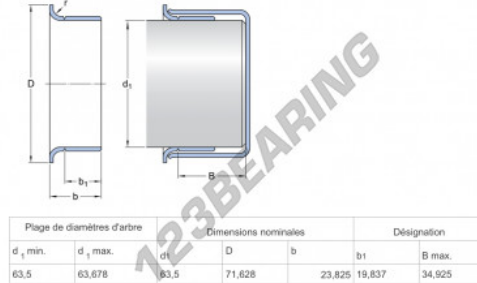

Speedi-Sleeve 99840-SKF - 99840-SKF

<https://www.123kugellager.de/abdichtung/zubehor/speedi-sleeve/99840-skf>

PRODUKTMERKMALE

Marke	SKF
N° Ean13	85311185929
Innendurchmesser	63.5 mm
Dicke	23 mm
Gewicht	98 g
Verpackung	1