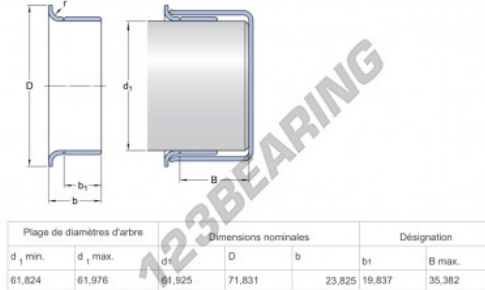

### PRODUKTMERKMALE

Marke	SKF
N° Ean13	85311041935
Innendurchmesser	61 mm
Dicke	23 mm
Gewicht	82 g
Verpackung	-

[kontakt@123kugellager.de](mailto:kontakt@123kugellager.de)

0800 001 076 6

CRT4 de Lesquin 60 Rue Du Haut De Sainghin 59273 Fretin FRANCE