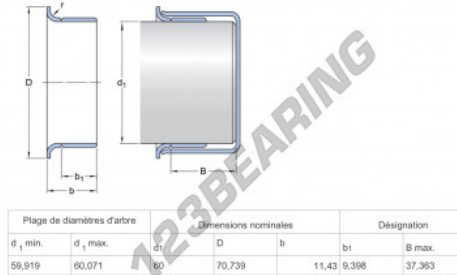

### PRODUKTMERKMALE

Marke	SKF
N° Ean13	85311041911
Innendurchmesser	60 mm
Dicke	11 mm
Gewicht	85 g
Verpackung	1

[kontakt@123kugellager.de](mailto:kontakt@123kugellager.de)

0800 001 076 6

CRT4 de Lesquin 60 Rue Du Haut De Sainghin 59273 Fretin FRANCE