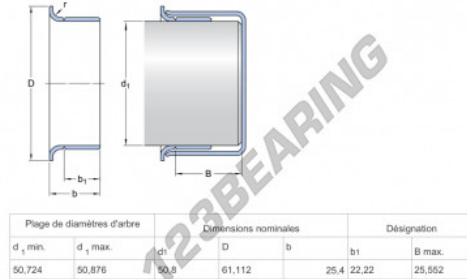

Speedi-Sleeve 99835-SKF - 99835-SKF

<https://www.123kugellager.de/abdichtung/zubehor/speedi-sleeve/99835-skf>

PRODUKTMERKMALE

Marke	SKF
N° Ean13	85311185875
Innendurchmesser	50.8 mm
Dicke	25.4 mm
Verpackung	1