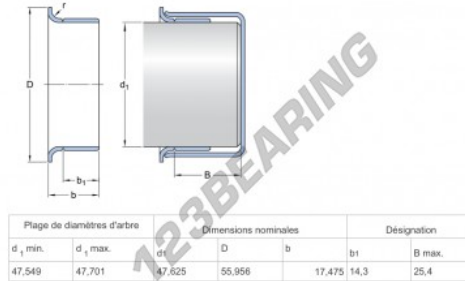

Speedi-Sleeve 99832-SKF - 99832-SKF

<https://www.123kugellager.de/abdichtung/zubehor/speedi-sleeve/99832-skf>

PRODUKTMERKMALE

Marke	SKF
N° Ean13	85311185844
Innendurchmesser	47 mm
Dicke	17 mm
Verpackung	1