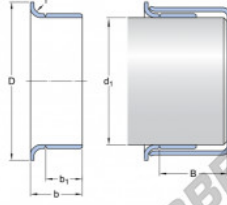

Speedi-Sleeve 99831-SKF - 99831-SKF

<https://www.123kugellager.de/abdichtung/zubehor/speedi-sleeve/99831-skf>

Plage de diamètres d'arbre		Dimensions nominales			Désignation	
d ₁ min.	d ₁ max.	d ₁	D	b	b ₁	B max.
45,949	46,101	46,05	53,088	17,475	14,3	25,4

PRODUKTMERKMALE

Marke	SKF
N° Ean13	85311185813
Innendurchmesser	45.95 mm
Innendurchmesser	1.809" inch
Dicke	17.48 mm
Dicke	0.688" inch
Außendurchmesser	46.1 mm
Außendurchmesser	1.815" inch
Gewicht	29.9 g
Verpackung	-
Standard	Ohne Standard