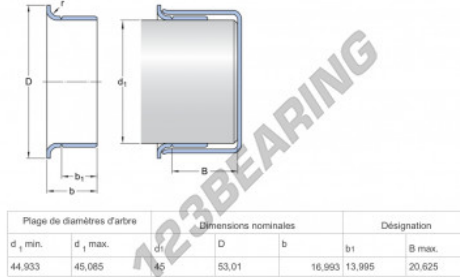

Speedi-Sleeve 99830-SKF - 99830-SKF

<https://www.123kugellager.de/abdichtung/zubehor/speedi-sleeve/99830-skf>

PRODUKTMERKMALE

Marke	SKF
N° Ean13	85311185806
Innendurchmesser	45 mm
Innendurchmesser	1.772" inch
Dicke	16 mm
Dicke	0.63" inch
Gewicht	63 g
Verpackung	1