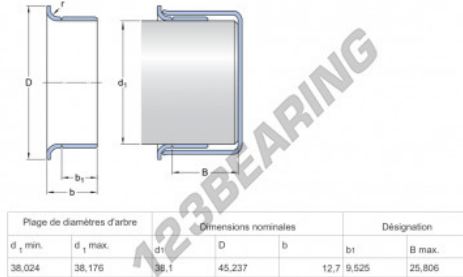

Speedi-Sleeve 99823-SKF - 99823-SKF

<https://www.123kugellager.de/abdichtung/zubehor/speedi-sleeve/99823-skf>

PRODUKTMERKMALE

Marke	SKF
N° Ean13	3616060567291
Innendurchmesser	38.1 mm
Dicke	12 mm
Verpackung	1