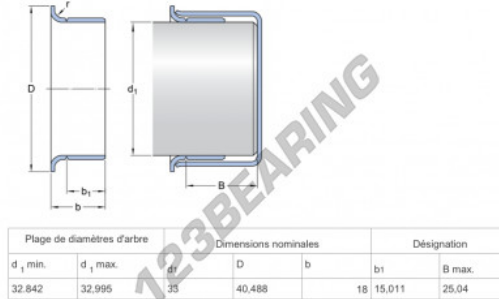

### PRODUKTMERKMALE

Marke	SKF
N° Ean13	85311230834
Innendurchmesser	31.842 mm
Dicke	15.011 mm
Außendurchmesser	40.488 mm
Gewicht	29 g
Verpackung	-
Standard	Ohne Standard

[kontakt@123kugellager.de](mailto:kontakt@123kugellager.de)