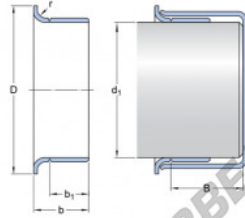

## Speedi-Sleeve 99141-SKF - 99141-SKF

<https://www.123kugellager.de/abdichtung/zubehor/speedi-sleeve/99141-skf>

Plage de diamètres d'arbre		Dimensions nominales			Désignation	
d <sub>1</sub> min.	d <sub>1</sub> max.	d <sub>1</sub>	D	b	b1	B max.
31.42	31.547	31.496	39.116	11.125	8.001	17.475

### PRODUKTMERKMALE

Marke	SKF
N° Ean13	85311041331
Innendurchmesser	31.42 mm
Dicke	39.116 mm
Verpackung	1

[kontakt@123kugellager.de](mailto:kontakt@123kugellager.de)

0800 001 076 6

CRT4 de Lesquin 60 Rue Du Haut De Sainghin 59273 Fretin FRANCE