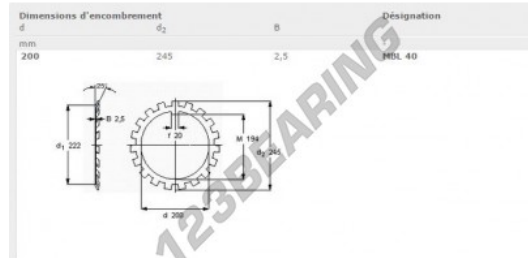

### PRODUKTMERKMALE

Marke	SKF
N° Ean13	7316570339987
Innendurchmesser	200 mm
Innendurchmesser	7.874" inch
Außendurchmesser	245 mm
Außendurchmesser	9.646" inch
Dicke	2.5 mm
Dicke	0.098" inch
Verpackung	1