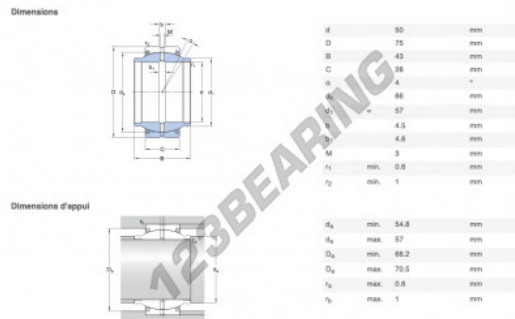

## Gelenklager GE GEM50-ES-2RS-SKF - GEM50-ES-2RS-SKF

<https://www.123kugellager.de/kugellager-gehauselager/gelenkkopfe-gelenklager/ge/gem50-es-2rs-skf>

### PRODUKTMERKMALE

Marke	SKF
N° Ean13	7316577003362
Innendurchmesser	50 mm
Außendurchmesser	75 mm
Dicke	43 mm
Typ	-
Gewicht	560 g
Schmierung	-
Verpackung	-

[kontakt@123kugellager.de](mailto:kontakt@123kugellager.de)